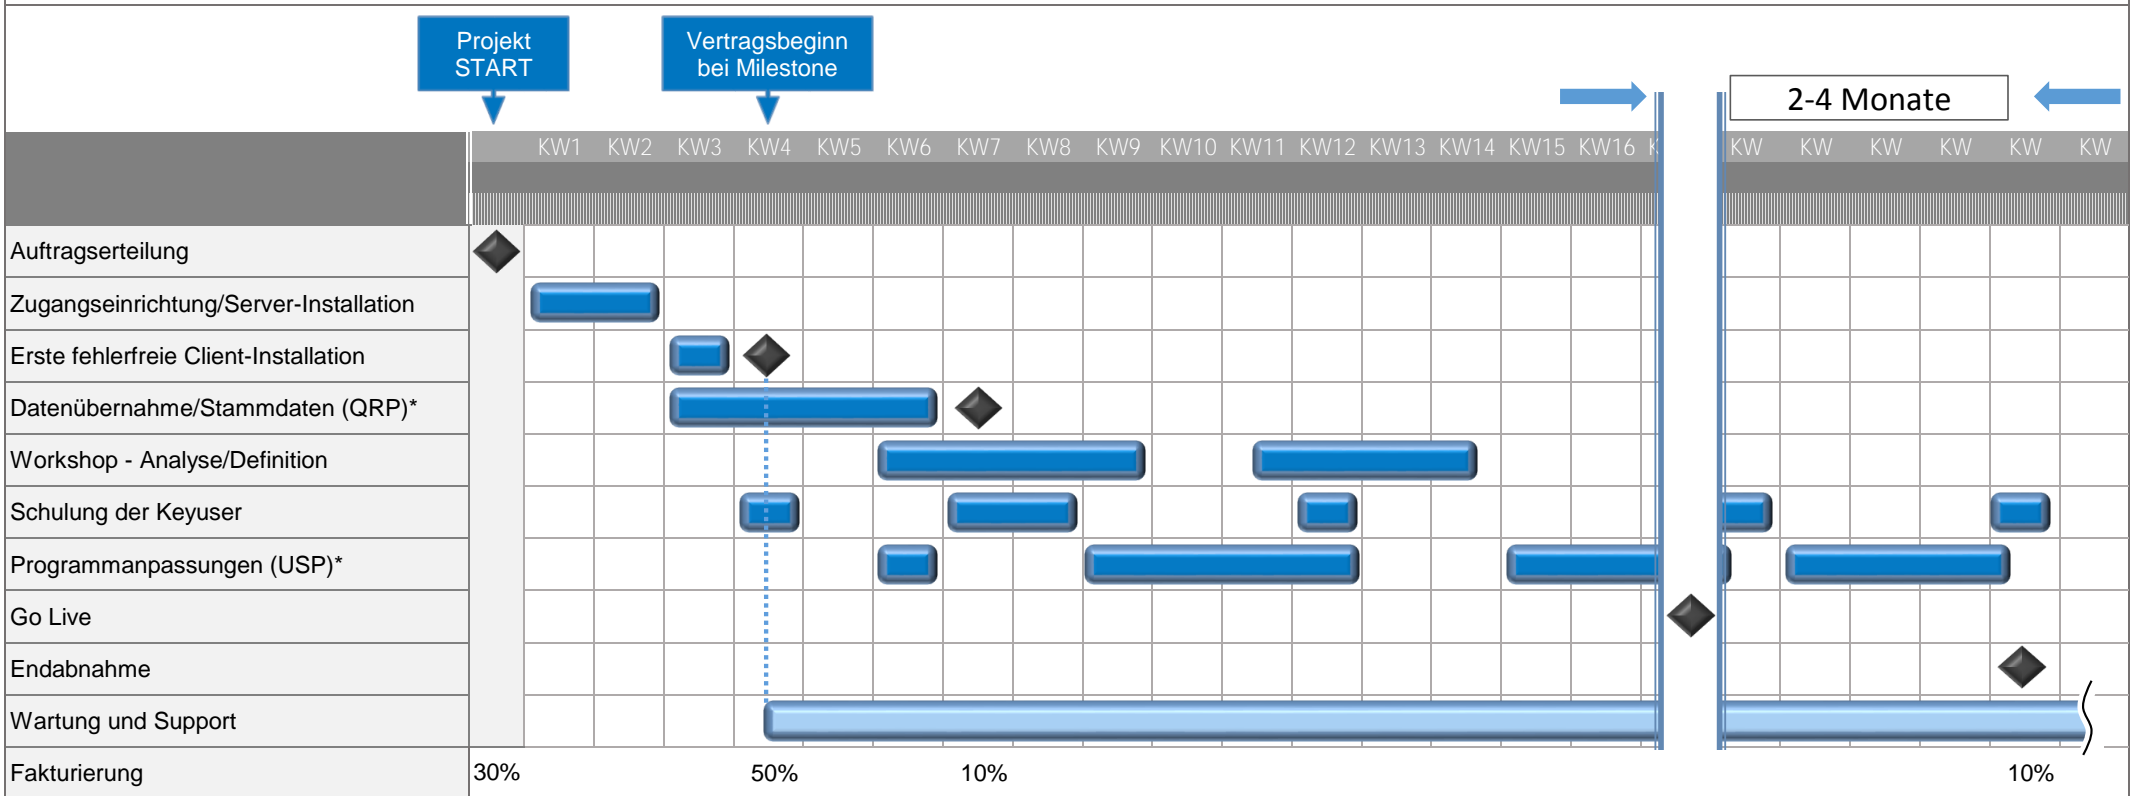

Zeitstrahl der Systemeinführung

*QRP - Quick Run Pack
*USP - User Support Pack